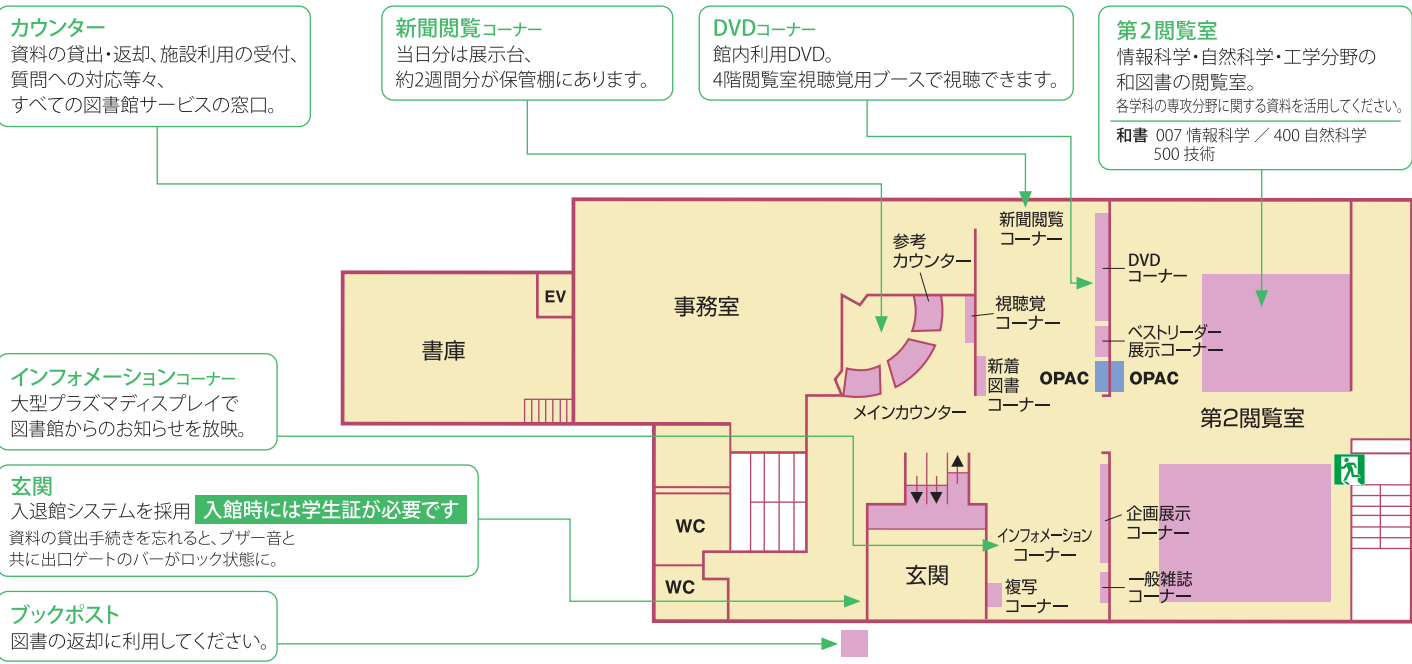

<https://library.aitech.ac.jp/> (PC)

- スマートフォン用OPACアプリ

[Android]

[iOS]

1F FLOOR GUIDE [平面図]

2F FLOOR GUIDE [平面図]

3F FLOOR GUIDE [平面図]

4F FLOOR GUIDE [平面図]

書庫棟

書庫
 図書館東側の書庫棟は6層の積層書庫となっており、刊行年の古い和図書を中心に所蔵しています。書庫への入口は3階及び4階に。1・2・3層へ行く場合はエレベータを使用して下さい。

開館時間

平日 8:50~21:10 土曜 8:50~17:00

休講日 8:50~17:00 (土曜休館)

※開館時間は変更することがあります。
 詳しくは図書館ホームページを参照してください。

休館日

- 日・祝祭日
- 創立記念日／11月13日
- 年末・年始
- 夏季一斉休暇期間
- 休講期間の土曜日