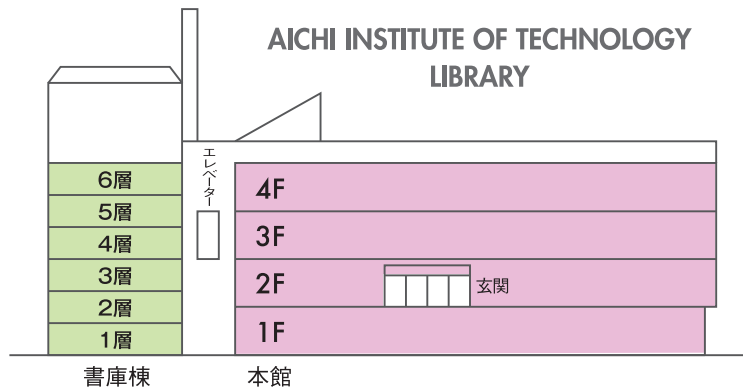

図書館ホームページ

図書館からのお知らせをチェック。

情報検索のプラットフォームや本の予約等の手続きを行う窓口も。

- ・図書館の蔵書を調べる (OPAC)
- ・開館時間を確認する
- ・データベースや
電子ジャーナルを利用する etc.

貸出ランキング・新着図書
企画展示・学生選書の
リストもあります。

●● 利用者サービス ●●

利用者認証画面より愛工大IDでログインしてご利用ください。

- ・貸出更新、予約、購入希望
- ・貸出状況、履歴照会

<https://library.aitech.ac.jp/> (PC)

- スマートフォン用OPACアプリ

[Android]

[iOS]

1F FLOOR GUIDE [平面図]

2F FLOOR GUIDE [平面図]

3F FLOOR GUIDE [平面図]

4F FLOOR GUIDE [平面図]

書庫棟

書庫
 図書館東側の書庫棟は6層の積層書庫となっており、刊行年の古い和図書を中心に所蔵しています。書庫への入口は3階及び4階に。1・2・3層へ行く場合はエレベータを使用して下さい。

開館時間

平日 8:50~21:10 土曜 8:50~17:00

休講日 8:50~17:00 (土曜休館)

※開館時間は変更することがあります。
 詳しくは図書館ホームページを参照してください。

休館日

- 日・祝祭日
- 創立記念日／11月13日
- 年末・年始
- 夏季一斉休暇期間
- 休講期間の土曜日