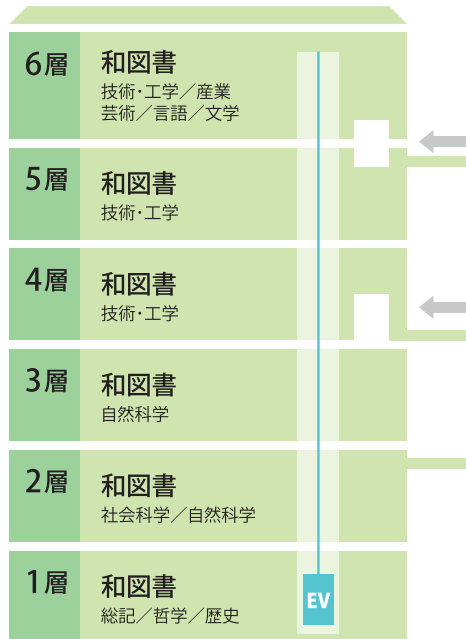

図書館ホームページ

図書館からのお知らせをチェック。

情報検索のプラットフォームや本の予約等の手続きを行う窓口も。

- ・図書館の蔵書を調べる (OPAC)
- ・開館時間を確認する
- ・データベースや
電子ジャーナルを利用する etc.

貸出ランキング・新着図書
企画展示・学生選書の
リストもあります。

●● 利用者サービス ●●

利用者認証画面より愛工大IDでログインしてご利用ください。

- ・貸出更新、予約、購入希望
- ・貸出状況、履歴照会

<https://library.aitech.ac.jp/> (PC)

- スマートフォン用OPACアプリ

[Android]

[iOS]

1F FLOOR GUIDE [平面図]

2F FLOOR GUIDE [平面図]

3F FLOOR GUIDE [平面図]

4F FLOOR GUIDE [平面図]

書庫棟

書庫
 図書館東側の書庫棟は6層の積層書庫となっており、刊行年の古い和図書を中心に所蔵しています。書庫への入口は3階及び4階に。1・2・3層へ行く場合はエレベータを使用して下さい。

開館時間

平日 8:50~21:10 土曜 8:50~17:00

休講日 8:50~17:00 (土曜休館)

※開館時間は変更することがあります。
 詳しくは図書館ホームページを参照してください。

休館日

- 日・祝祭日
- 創立記念日／11月13日
- 年末・年始
- 夏季一斉休暇期間
- 休講期間の土曜日