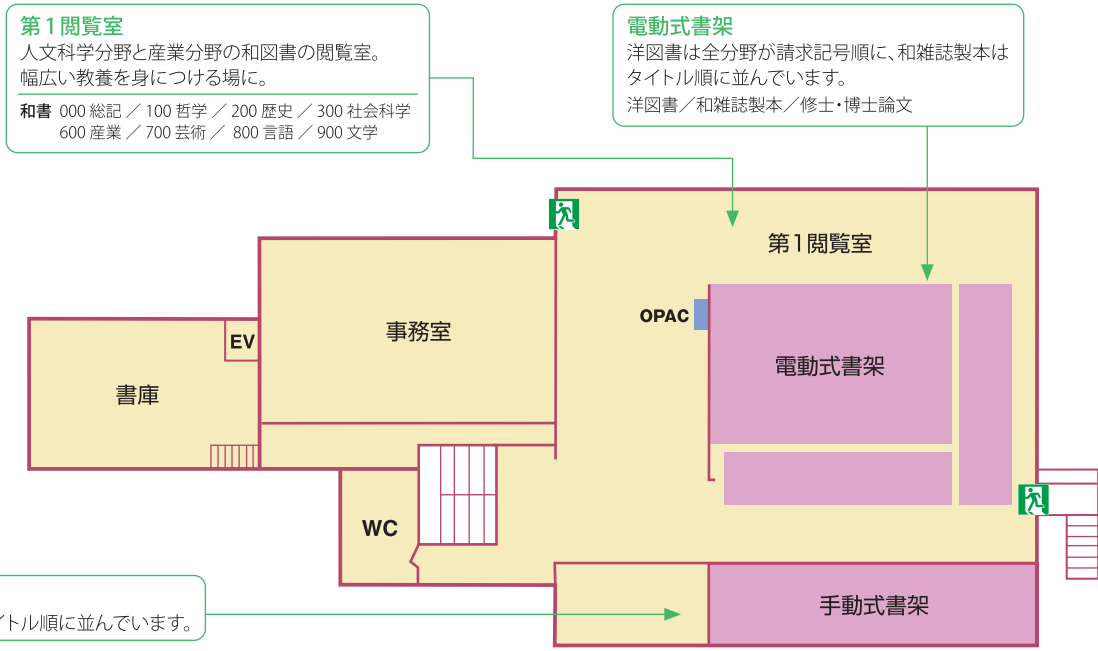

<https://library.aitech.ac.jp/> (PC)

- スマートフォン用OPACアプリ

[Android]

[iOS]

1F FLOOR GUIDE [平面図]

2F FLOOR GUIDE [平面図]

3F FLOOR GUIDE [平面図]

4F FLOOR GUIDE [平面図]

書庫棟

書庫
 図書館東側の書庫棟は6層の積層書庫となっており、刊行年の古い和図書を中心に所蔵しています。書庫への入口は3階及び4階に。1・2・3層へ行く場合はエレベータを使用して下さい。

開館時間

平日 8:50~21:10 土曜 8:50~17:00

休講日 8:50~17:00 (土曜休館)

※開館時間は変更することがあります。
 詳しくは図書館ホームページを参照してください。

休館日

- 日・祝祭日
- 創立記念日／11月13日
- 年末・年始
- 夏季一斉休暇期間
- 休講期間の土曜日