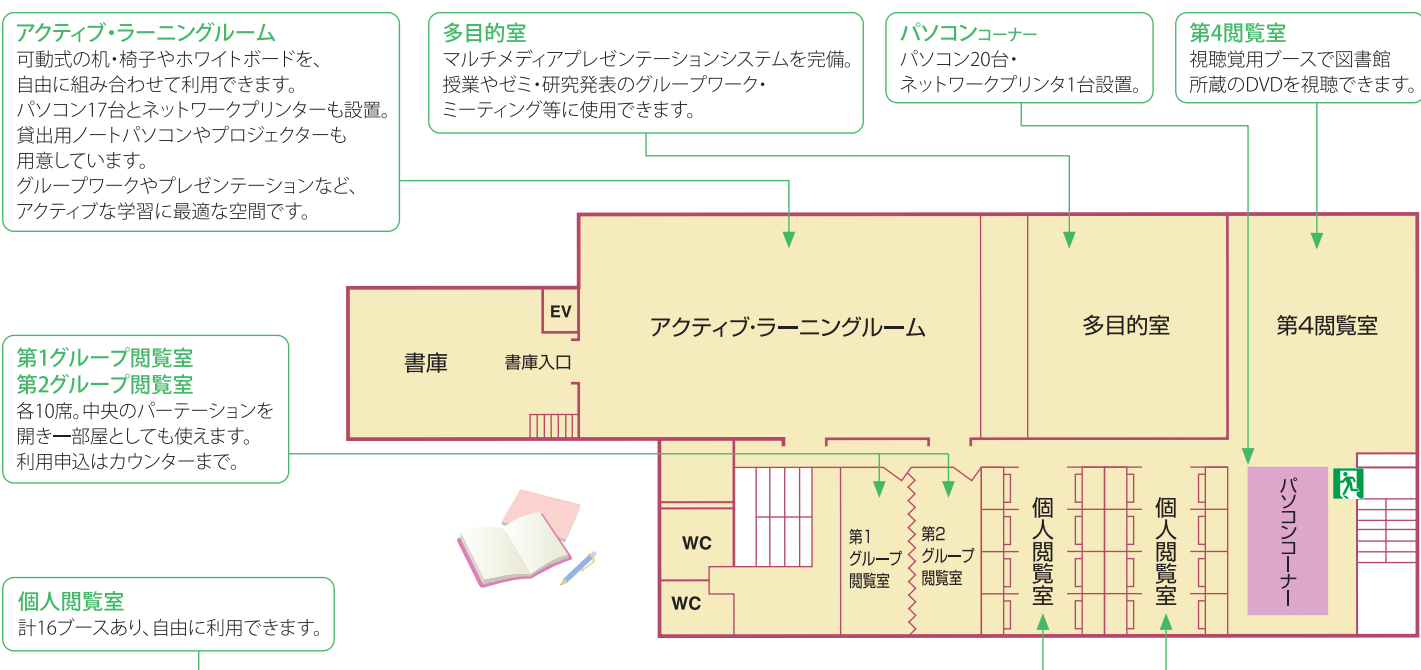

<https://library.aitech.ac.jp/> (PC)

- スマートフォン用OPACアプリ

[Android]

[iOS]

1F FLOOR GUIDE [平面図]

2F FLOOR GUIDE [平面図]

3F FLOOR GUIDE [平面図]

4F FLOOR GUIDE [平面図]

書庫棟

書庫
 図書館東側の書庫棟は6層の積層書庫となっており、刊行年の古い和図書を中心に所蔵しています。書庫への入口は3階及び4階に。1・2・3層へ行く場合はエレベータを使用して下さい。

開館時間

平日 8:50~21:10 土曜 8:50~17:00

休講日 8:50~17:00 (土曜休館)

※開館時間は変更することがあります。
 詳しくは図書館ホームページを参照してください。

休館日

- 日・祝祭日
- 創立記念日／11月13日
- 年末・年始
- 夏季一斉休暇期間
- 休講期間の土曜日