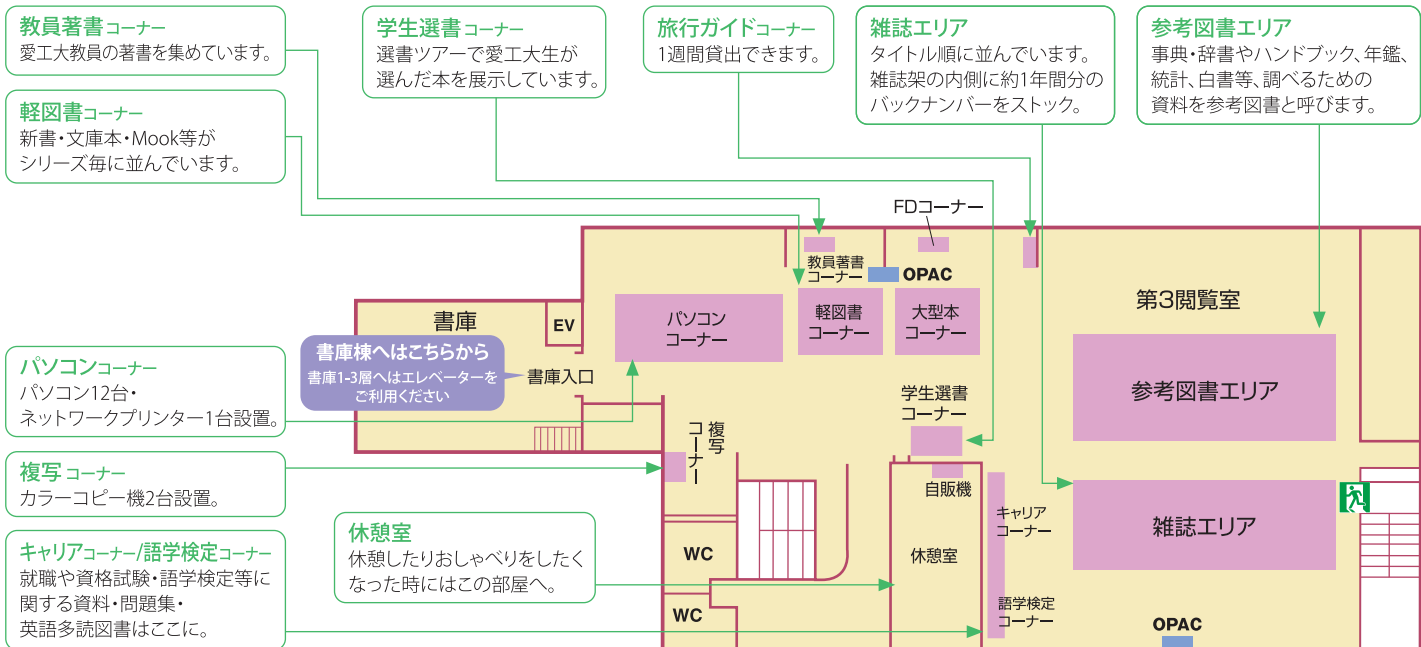

図書館ホームページ

図書館からのお知らせをチェック。

情報検索のプラットフォームや本の予約等の手続きを行う窓口も。

- ・図書館の蔵書を調べる (OPAC)
- ・開館時間を確認する
- ・データベースや
電子ジャーナルを利用する etc.

貸出ランキング・新着図書
企画展示・学生選書の
リストもあります。

●● 利用者サービス ●●

利用者認証画面より愛工大IDでログインしてご利用ください。

- ・貸出更新、予約、購入希望
- ・貸出状況、履歴照会

<https://library.aitech.ac.jp/> (PC)

- スマートフォン用OPACアプリ

[Android]

[iOS]

1F FLOOR GUIDE [平面図]

2F FLOOR GUIDE [平面図]

3F FLOOR GUIDE [平面図]

4F FLOOR GUIDE [平面図]

書庫棟

書庫
 図書館東側の書庫棟は6層の積層書庫となっており、刊行年の古い和図書を中心に所蔵しています。書庫への入口は3階及び4階に。1・2・3層へ行く場合はエレベータを使用して下さい。

開館時間

平日 8:50~21:10 土曜 8:50~17:00

休講日 8:50~17:00 (土曜休館)

※開館時間は変更することがあります。
 詳しくは図書館ホームページを参照してください。

休館日

- 日・祝祭日
- 創立記念日／11月13日
- 年末・年始
- 夏季一斉休暇期間
- 休講期間の土曜日