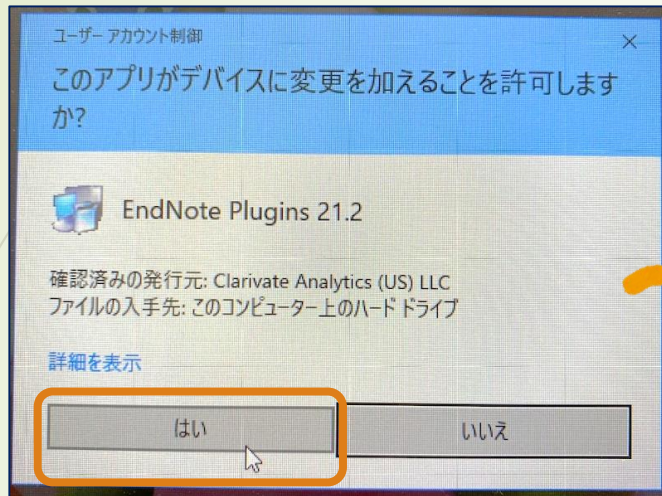

PCに拡張機能をインストールする

指示に従ってインストールを行い
拡張機能をオンにしてください

※EndNoteの利用には
拡張機能のインストールが必要です

Microsoft Edge に "EndNote Click" が追加されました

コンピューター上の別のプログラムによって、Microsoft Edge の動作が変わる可能性がある拡張機能が追加されました。

この拡張機能には次のことが許可されます:

- すべての Web サイトですべてのデータに起こったすべての変更を読む

拡張機能をオンにする

拡張機能の削除