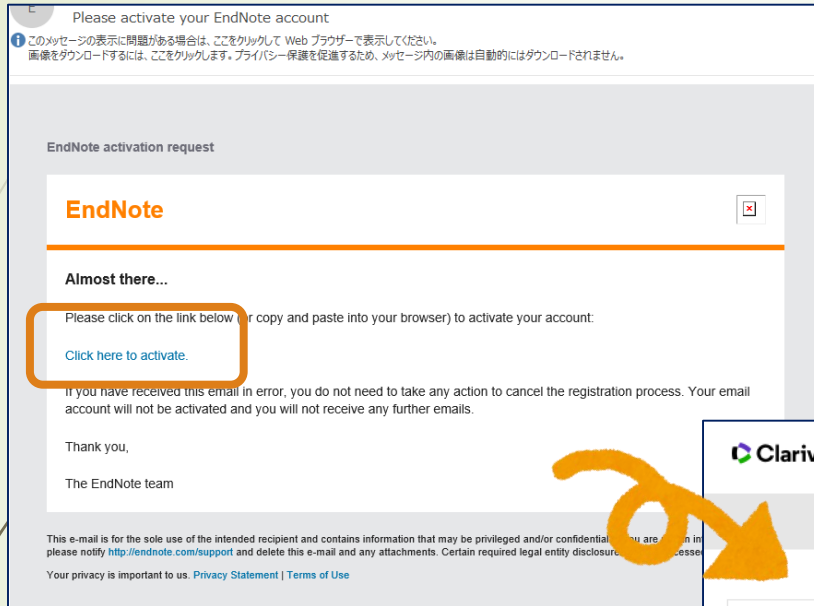

EndNoteにユーザー登録する

登録したアドレスに
EndNoteからメールが
送られてきます
使用許諾契約書に同意
してください

PCに拡張機能をインストールする

https://www.myendnoteweb.com/EndNoteWeb.html?func=downloadInstallers&cat=download&

Clarivate | EndNote™

ダウンロード

ダウンロード

EndNote Click